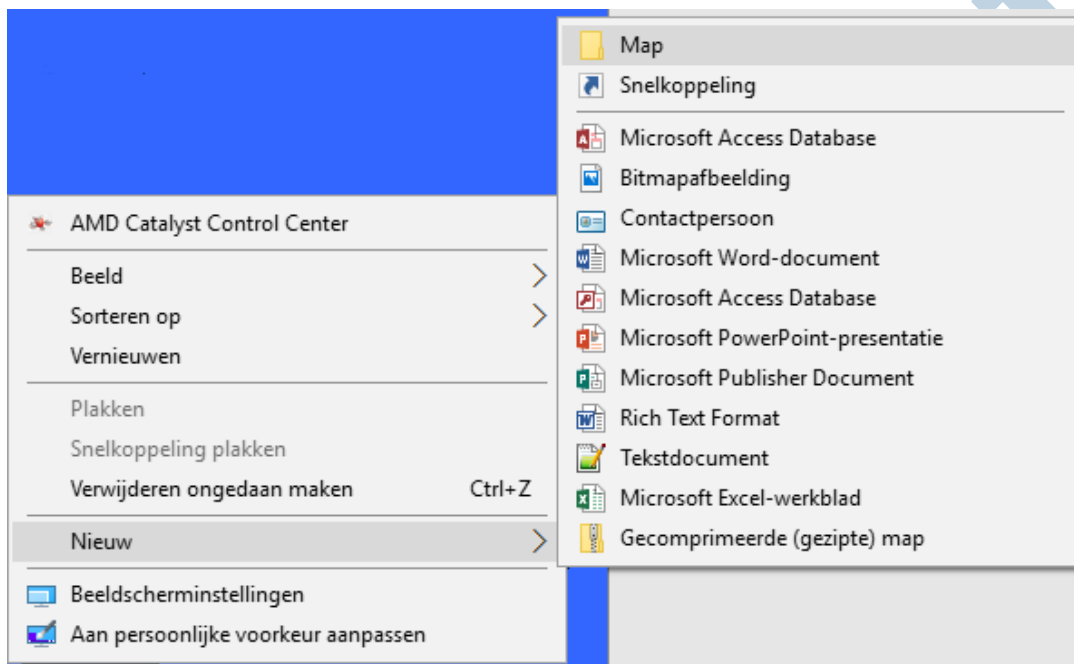

## **Beheer Windows 10 met GodMode**

**Handleiding van Helpmij.nl**

**Auteur: CorVerm**

**april 2017**

**“ Dé grootste en gratis computerhelpdesk van Nederland ”**

Windows 10 kent veel opties en die zitten vaak goed verstopt. Zelfs nu het instellingenmenu in Windows 10 een welkome opfrisbeurt heeft gekregen. Maar feit blijft dat het dikwijls zoeken is naar een speld in een hooiberg als je een bepaalde instelling wilt aanpassen. Een geheime feature geeft uitkomst: GodMode. Zie het als een uitgebreid configuratiescherm. Hoewel het geen instelling is die je ergens kunt aanvinken is het simpel om GodMode tevoorschijn te halen. Hoe je dat dan doet? Klik met rechts op het bureaublad en kies voor **Nieuw > Map**. De nieuwe map geef je de naam GodMode.{ED7BA470-8E54-465E-825C-99712043E01C} en druk op Enter.

De map krijgt van eigens het icoon voor alle instellingen mee.

Hoewel de GodMode al langer bestaat in Windows is deze feature een welkome uitkomst voor gebruikers van Windows 10, maar zeker ook voor gebruikers van Windows 8(,1). zij hoeven in ieder geval niet meer te switchen tussen twee interfaces. Want voor de ene instelling moet je naar het configuratiescherm en voor een andere naar de touchinterface.

- v **Apparaten en printers (11)**
  - Apparaatbeheer
  - Apparaatstuurprogramma's bijwerken
  - Apparaten en printers weergeven
  - Een apparaat toevoegen
  - Een document of afbeelding scannen
  - Geavanceerde printerinstellingen
  - Instellingen voor apparaatinstallatie wijzigen
  - Opstartopties voor Windows To Go wijzigen
  - Scanners en camera's weergeven
  - Standaardprinter wijzigen
  - USB-spelbesturingen instellen